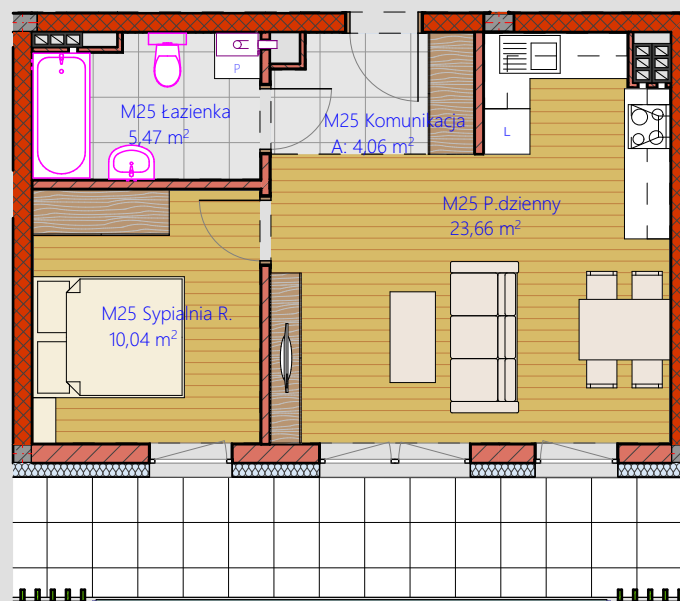

Budynek Wielorodzinny ul. Mazowiecka

Piętro II

M.25.

Komunikacja	4,06
Łazienka	5,47
P.dzienny	23,66
Sypialnia R.	10,04
	43,23 m ²

Wojciech Bajda Firma Budowlana "WB"
ul. OŁAWSKA 6 42-221 CZĘSTOCHOWA
tel. 34 366 66 31, 34 366 66 32
www.bajda.pl